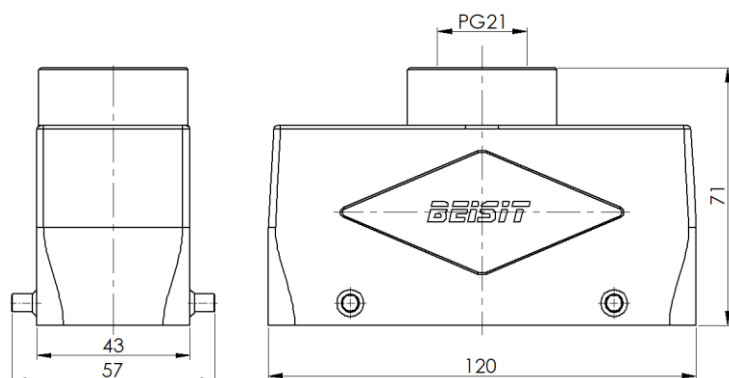

Size 24B 上壳体，顶出线，2对压铸柱子

型号 H24B-TO-4P-PG21

货号 1 007 01 0000598

技术数据

产品属性

系列	Size 24B
适用于	HE-024, HEE-046, HDD-064, HDD-108, HK-004/8
分类	上壳体，顶出线
出线方向	顶部开孔
出线孔	PG21, 1个
防护等级	IP65
冲击强度	IK08
工作温度	-40 °C ... 125 °C
符合标准	DIN EN 175301-801

材质

壳体	压铸铝，表面喷涂（橘纹）
壳体颜色	灰色（RAL 7037）

商业数据

重量	199 g
包装单位	1 pc
原产地	CN

特点

- 压铸铝一体成型
- 顶部开孔
- 耐盐雾腐蚀
- 符合RoHS, UL94-V0

*这里所列的是设计数据，有关产品的变更不在此做说明，未尽事宜请联系客服。用户有责任验证功能、符合适用的法律和指令以及在特定应用中的电气安全。