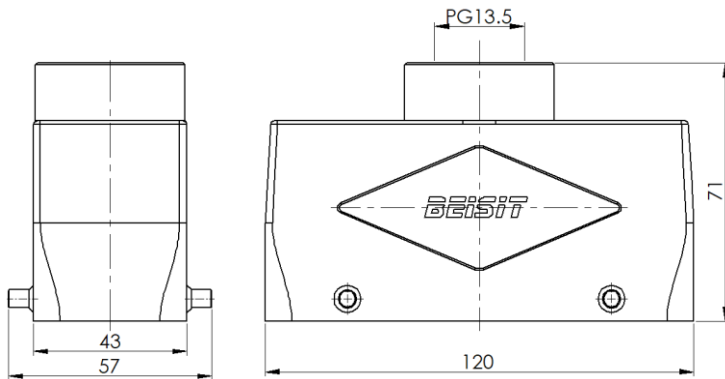

Size 24B 上壳体，顶出线，2对压铸柱子

型号 H24B-TO-4P-PG13.5

货号 1 007 01 0000596

技术数据

产品属性	
系列	Size 24B
适用于	HE-024, HEE-046, HDD-064, HDD-108, HK-004/8
分类	上壳体，顶出线
出线方向	顶部开孔
出线孔	PG13.5, 1个
防护等级	IP65
冲击强度	IK08
工作温度	-40 °C … 125 °C
符合标准	DIN EN 175301-801

材质

壳体	压铸铝，表面喷涂（橘纹）
壳体颜色	灰色（RAL 7037）

商业数据

重量	202 g
包装单位	1 pc
原产地	CN

特点

- 压铸铝一体成型
- 顶部开孔
- 耐盐雾腐蚀
- 符合RoHS, UL94-V0

*这里所列的是设计数据，有关产品的变更不在此做说明，未尽事宜请联系客服。用户有责任验证功能、符合适用的法律和指令以及在特定应用中的电气安全。