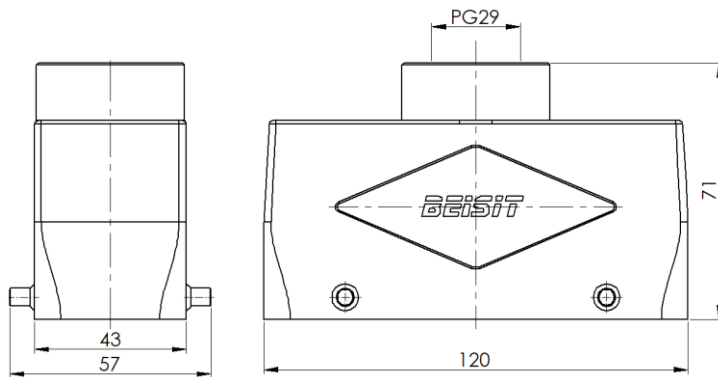

Size 24B 上壳体，顶出线，2对压铸柱子

型号 H24B-TO-4P-PG29

货号 1 007 01 0000599

技术数据

产品属性	
系列	Size 24B
适用于	HE-024, HEE-046, HDD-064, HDD-108, HK-004/8
分类	上壳体，顶出线
出线方向	顶部开孔
出线孔	PG29, 1个
防护等级	IP65
冲击强度	IK08
工作温度	-40 °C ... 125 °C
符合标准	DIN EN 175301-801

材质

壳体	压铸铝，表面喷涂（橘纹）
壳体颜色	灰色（RAL 7037）

商业数据

重量	194 g
包装单位	1 pc
原产地	CN

特点

- 压铸铝一体成型
- 顶部开孔
- 耐盐雾腐蚀
- 符合RoHS, UL94-V0

*这里所列的是设计数据，有关产品的变更不在此做说明，未尽事宜请联系客服。用户有责任验证功能、符合适用的法律和指令以及在特定应用中的电气安全。