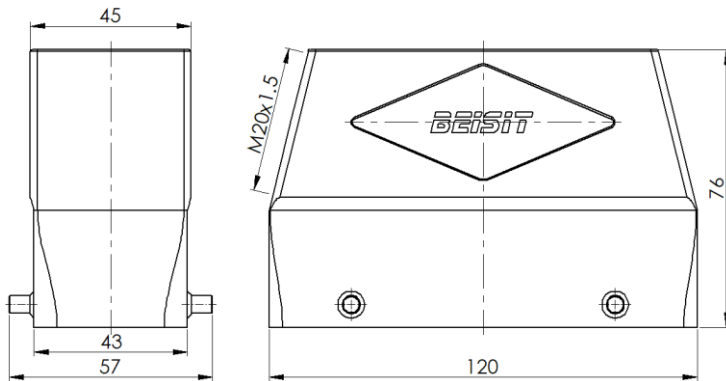

Size 24B 高结构上壳体，侧出线，2对压铸柱子

型号 H24B-SOH-4P-M20

货号 1 007 01 0000586

技术数据

产品属性	
系列	Size 24B
适用于	HE-024, HEE-046, HDD-064, HDD-108, HK-004/8
分类	上壳体，高结构，侧出线
出线方向	单侧开孔
出线孔	M20 x 1.5, 1个
防护等级	IP65
冲击强度	IK08
工作温度	-40 °C … 125 °C
符合标准	DIN EN 175301-801

材质	
壳体	压铸铝，表面喷涂（橘纹）
壳体颜色	灰色（RAL 7037）

商业数据	
重量	187 g
包装单位	1 pc
原产地	CN

特点

- 压铸铝一体成型
- 单侧开孔
- 耐盐雾腐蚀
- 符合RoHS, UL94-V0

*这里所列的是设计数据，有关产品的变更不在此做说明，未尽事宜请联系客服。用户有责任验证功能、符合适用的法律和指令以及在特定应用中的电气安全。