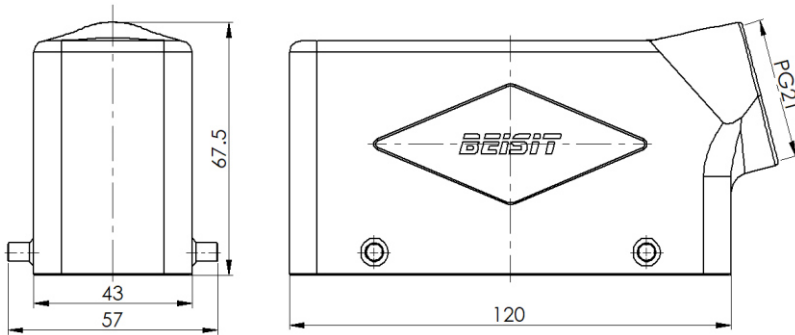

Size 24B 上壳体，侧出线，2对压铸柱子

型号 H24B-SO-4P-PG21

货号 1 007 01 0000585

技术数据

产品属性	
系列	Size 24B
适用于	HE-024, HEE-046, HDD-064, HDD-108, HK-004/8
分类	上壳体，侧出线
出线方向	单侧开孔
出线孔	PG21, 1个
防护等级	IP65
冲击强度	IK08
工作温度	-40 °C ... 125 °C
符合标准	DIN EN 175301-801

材质

壳体	压铸铝，表面喷涂（橘纹）
壳体颜色	灰色（RAL 7037）

商业数据

重量	231 g
包装单位	1 pc
原产地	CN

特点

- 压铸铝一体成型
- 单侧开孔
- 耐盐雾腐蚀
- 符合RoHS, UL94-V0

*这里所列的是设计数据，有关产品的变更不在此做说明，未尽事宜请联系客服。用户有责任验证功能、符合适用的法律和指令以及在特定应用中的电气安全。