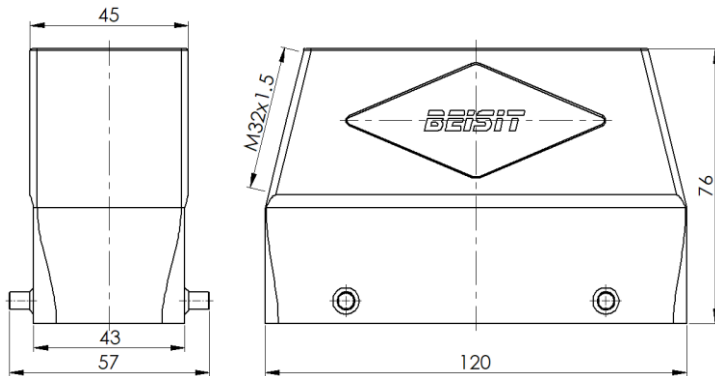

Size 24B 高结构上壳体，侧出线，2对压铸柱子

型号 H24B-SOH-4P-M32

货号 1 007 01 0000588

技术数据

产品属性	
系列	Size 24B
适用于	HE-024, HEE-046, HDD-064, HDD-108, HK-004/8
分类	上壳体，高结构，侧出线
出线方向	单侧开孔
出线孔	M32 x 1.5, 1个
防护等级	IP65
冲击强度	IK08
工作温度	-40 °C ... 125 °C
符合标准	DIN EN 175301-801

材质	
壳体	压铸铝，表面喷涂（橘纹）
壳体颜色	灰色（RAL 7037）

商业数据	
重量	182 g
包装单位	1 pc
原产地	CN

特点

- 压铸铝一体成型
- 单侧开孔
- 耐盐雾腐蚀
- 符合RoHS, UL94-V0

*这里所列的是设计数据，有关产品的变更不在此做说明，未尽事宜请联系客服。用户有责任验证功能、符合适用的法律和指令以及在特定应用中的电气安全。