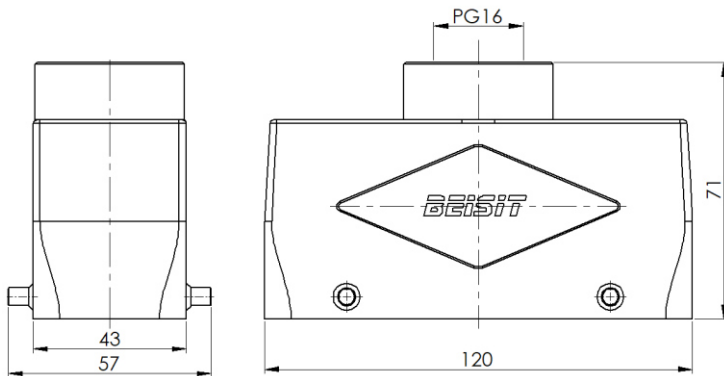

Size 24B 上壳体，顶出线，2对压铸柱子

型号 H24B-TO-4P-PG16

货号 1 007 01 0000597

技术数据

产品属性	
系列	Size 24B
适用于	HE-024, HEE-046, HDD-064, HDD-108, HK-004/8
分类	上壳体，顶出线
出线方向	顶部开孔
出线孔	PG16, 1个
防护等级	IP65
冲击强度	IK08
工作温度	-40 °C ... 125 °C
符合标准	DIN EN 175301-801

材质	
壳体	压铸铝，表面喷涂（橘纹）
壳体颜色	灰色（RAL 7037）

商业数据	
重量	201 g
包装单位	1 pc
原产地	CN

特点

- 压铸铝一体成型
- 顶部开孔
- 耐盐雾腐蚀
- 符合RoHS, UL94-V0

*这里所列的是设计数据，有关产品的变更不在此做说明，未尽事宜请联系客服。用户有责任验证功能、符合适用的法律和指令以及在特定应用中的电气安全。