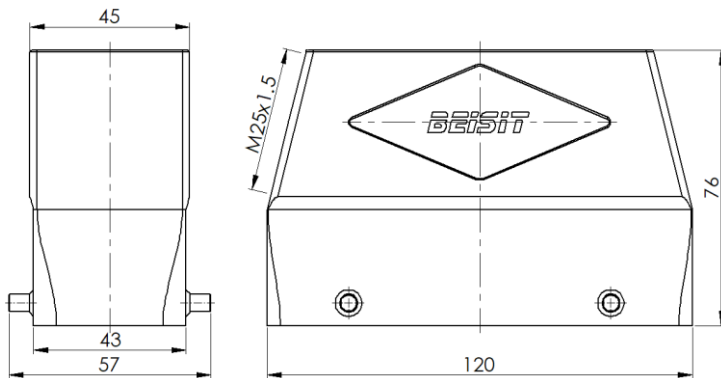

## Size 24B 高结构上壳体，侧出线，2对压铸柱子

型号 H24B-SOH-4P-M25

货号 1 007 01 0000587

### 技术数据

产品属性	
系列	Size 24B
适用于	HE-024, HEE-046, HDD-064, HDD-108, HK-004/8
分类	上壳体，高结构，侧出线
出线方向	单侧开孔
出线孔	M25 x 1.5, 1个
防护等级	IP65
冲击强度	IK08
工作温度	-40 °C … 125 °C
符合标准	DIN EN 175301-801

### 商业数据

重量	185 g
包装单位	1 pc
原产地	CN