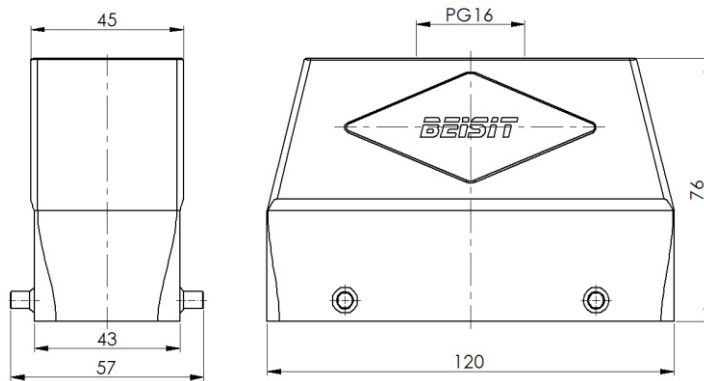

Size 24B 高结构上壳体，顶出线，2对压铸柱子

型号 H24B-TOH-4P-PG16

货号 1 007 01 0000604

技术数据

产品属性	
系列	Size 24B
适用于	HE-024, HEE-046, HDD-064, HDD-108, HK-004/8
分类	上壳体，高结构，顶出线
出线方向	顶部开孔
出线孔	PG16, 1个
防护等级	IP65
冲击强度	IK08
工作温度	-40 °C … 125 °C
符合标准	DIN EN 175301-801

材质	
壳体	压铸铝，表面喷涂（橘纹）
壳体颜色	灰色（RAL 7037）

商业数据	
重量	257 g
包装单位	1 pc
原产地	CN

特点

- 压铸铝一体成型
- 顶部开孔
- 耐盐雾腐蚀
- 符合RoHS, UL94-V0

*这里所列的是设计数据，有关产品的变更不在此做说明，未尽事宜请联系客服。用户有责任验证功能、符合适用的法律和指令以及在特定应用中的电气安全。