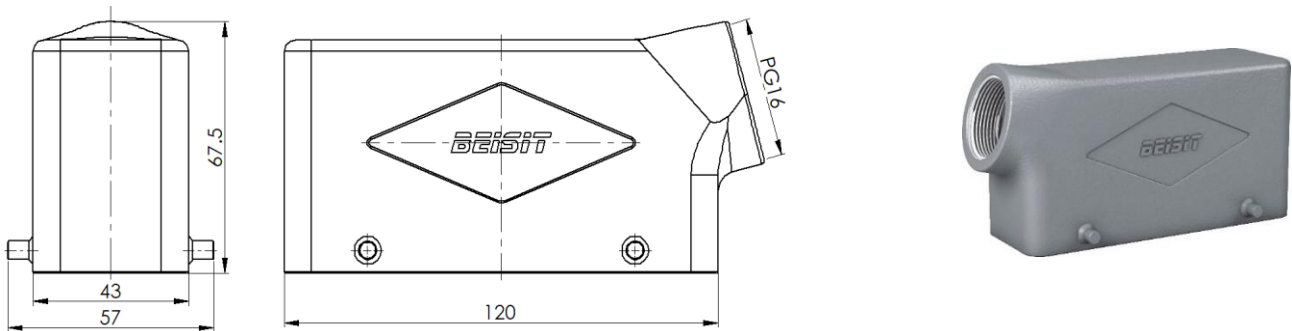

Size 24B 上壳体，侧出线，2对压铸柱子

型号 H24B-SO-4P-PG16

货号 1 007 01 0000584

技术数据

产品属性	
系列	Size 24B
适用于	HE-024, HEE-046, HDD-064, HDD-108, HK-004/8
分类	上壳体，侧出线
出线方向	单侧开孔
出线孔	PG16, 1个
防护等级	IP65
冲击强度	IK08
工作温度	-40 °C … 125 °C
符合标准	DIN EN 175301-801

材质

壳体	压铸铝，表面喷涂（橘纹）
壳体颜色	灰色（RAL 7037）

商业数据

重量	233 g
包装单位	1 pc
原产地	CN

特点

- 压铸铝一体成型
- 单侧开孔
- 耐盐雾腐蚀
- 符合RoHS, UL94-V0

*这里所列的是设计数据，有关产品的变更不在此做说明，未尽事宜请联系客服。用户有责任验证功能、符合适用的法律和指令以及在特定应用中的电气安全。