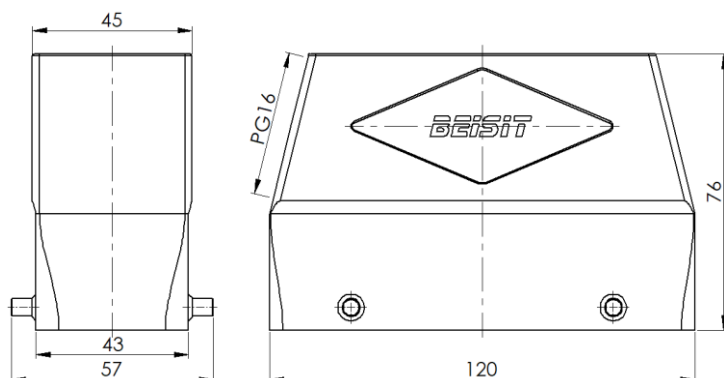

Size 24B 高结构上壳体，侧出线，2对压铸柱子

型号 H24B-SOH-4P-PG16

货号 1 007 01 0000590

技术数据

产品属性

系列	Size 24B
适用于	HE-024, HEE-046, HDD-064, HDD-108, HK-004/8
分类	上壳体，高结构，侧出线
出线方向	单侧开孔
出线孔	PG16, 1个
防护等级	IP65
冲击强度	IK08
工作温度	-40 °C … 125 °C
符合标准	DIN EN 175301-801

材质

壳体	压铸铝，表面喷涂（橘纹）
壳体颜色	灰色（RAL 7037）

商业数据

重量	186 g
包装单位	1 pc
原产地	CN

特点

- 压铸铝一体成型
- 单侧开孔
- 耐盐雾腐蚀
- 符合RoHS, UL94-V0

*这里所列的是设计数据，有关产品的变更不在此做说明，未尽事宜请联系客服。用户有责任验证功能、符合适用的法律和指令以及在特定应用中的电气安全。