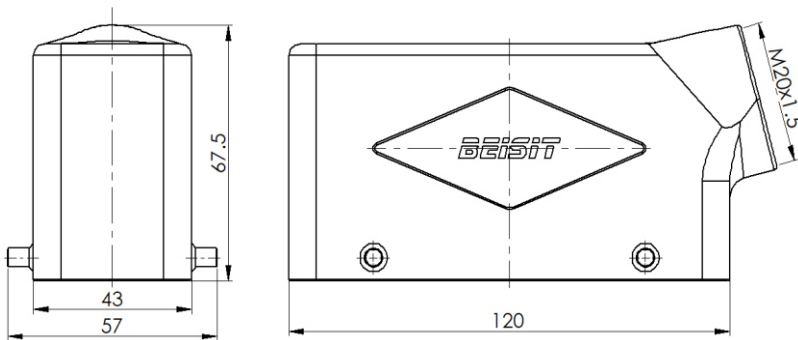

Size 24B 上壳体，侧出线，2对压铸柱子

型号 H24B-SO-4P-M20

货号 1 007 01 0000580

技术数据

产品属性	
系列	Size 24B
适用于	HE-024, HEE-046, HDD-064, HDD-108, HK-004/8
分类	上壳体，侧出线
出线方向	单侧开孔
出线孔	M20 x 1.5, 1个
防护等级	IP65
冲击强度	IK08
工作温度	-40 °C ... 125 °C
符合标准	DIN EN 175301-801

材质	
壳体	压铸铝，表面喷涂（橘纹）
壳体颜色	灰色（RAL 7037）

商业数据	
重量	234 g
包装单位	1 pc
原产地	CN

特点

- 压铸铝一体成型
- 单侧开孔
- 耐盐雾腐蚀
- 符合RoHS, UL94-V0

*这里所列的是设计数据，有关产品的变更不在此做说明，未尽事宜请联系客服。用户有责任验证功能、符合适用的法律和指令以及在特定应用中的电气安全。