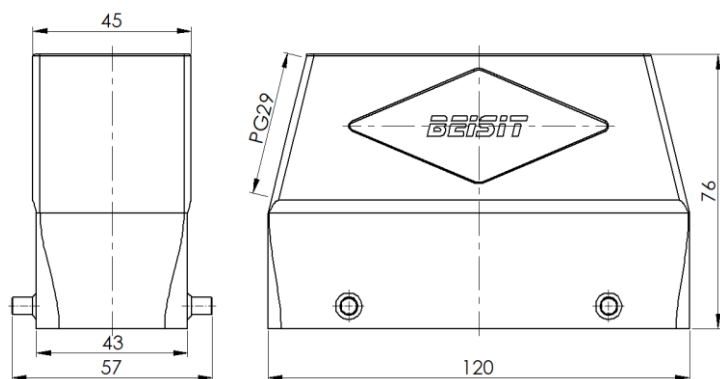

Size 24B 高结构上壳体，侧出线，2对压铸柱子

型号 H24B-SOH-4P-PG29

货号 1 007 01 0000592

技术数据

产品属性

系列	Size 24B
适用于	HE-024, HEE-046, HDD-064, HDD-108, HK-004/8
分类	上壳体，高结构，侧出线
出线方向	单侧开孔
出线孔	PG29, 1个
防护等级	IP65
冲击强度	IK08
工作温度	-40 °C … 125 °C
符合标准	DIN EN 175301-801

材质

壳体	压铸铝，表面喷涂（橘纹）
壳体颜色	灰色（RAL 7037）

商业数据

重量	179 g
包装单位	1 pc
原产地	CN

特点

- 压铸铝一体成型
- 单侧开孔
- 耐盐雾腐蚀
- 符合RoHS, UL94-V0

*这里所列的是设计数据，有关产品的变更不在此做说明，未尽事宜请联系客服。用户有责任验证功能、符合适用的法律和指令以及在特定应用中的电气安全。