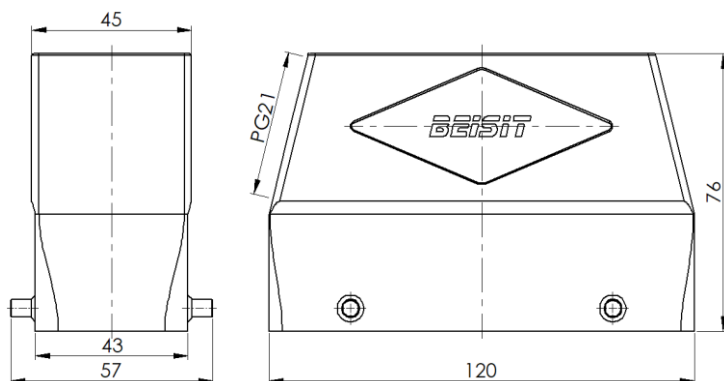

Size 24B 高结构上壳体，侧出线，2对压铸柱子

型号 H24B-SOH-4P-PG21

货号 1 007 01 0000591

技术数据

产品属性

系列	Size 24B
适用于	HE-024, HEE-046, HDD-064, HDD-108, HK-004/8
分类	上壳体，高结构，侧出线
出线方向	单侧开孔
出线孔	PG21, 1个
防护等级	IP65
冲击强度	IK08
工作温度	-40 °C … 125 °C
符合标准	DIN EN 175301-801

材质

壳体	压铸铝，表面喷涂（橘纹）
壳体颜色	灰色（RAL 7037）

商业数据

重量	184 g
包装单位	1 pc
原产地	CN

特点

- 压铸铝一体成型
- 单侧开孔
- 耐盐雾腐蚀
- 符合RoHS, UL94-V0

*这里所列的是设计数据，有关产品的变更不在此做说明，未尽事宜请联系客服。用户有责任验证功能、符合适用的法律和指令以及在特定应用中的电气安全。