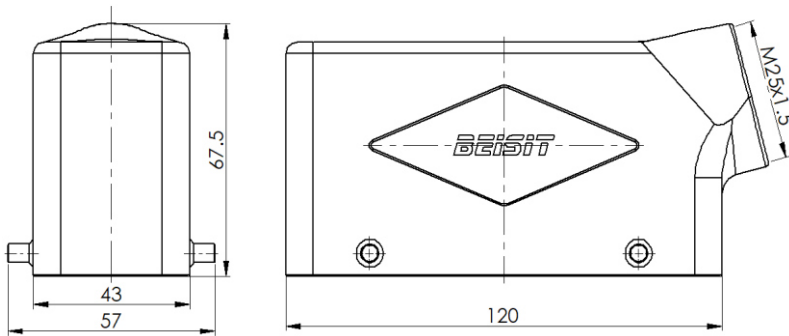

## Size 24B 上壳体，侧出线，2对压铸柱子

型号 H24B-SO-4P-M25

货号 1 007 01 0000581

### 技术数据

产品属性	
系列	Size 24B
适用于	HE-024, HEE-046, HDD-064, HDD-108, HK-004/8
分类	上壳体，侧出线
出线方向	单侧开孔
出线孔	M25 x 1.5, 1个
防护等级	IP65
冲击强度	IK08
工作温度	-40 °C … 125 °C
符合标准	DIN EN 175301-801

材质	
壳体	压铸铝，表面喷涂（橘纹）
壳体颜色	灰色（RAL 7037）

商业数据	
重量	232 g
包装单位	1 pc
原产地	CN