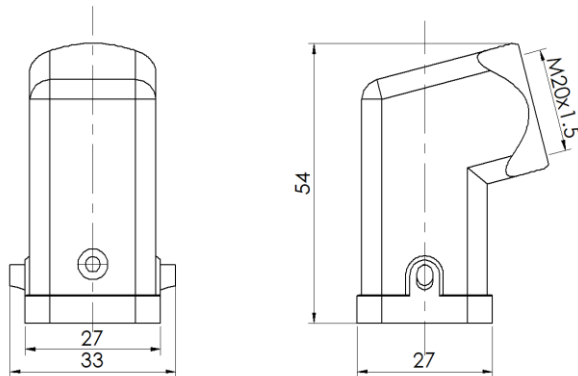

Size 3A 上壳体，侧出线，1对压铸柱子

型号 H3A-SO-2P-M20

货号 1 007 01 000007

技术数据

产品属性	
系列	Size 3A
适用于	HA-003, HA-004, HD-007, HD-008, HQ-005 HQ-007, HQ-012
分类	上壳体，侧出线
出线方向	单侧开孔
出线孔	M20 x 1.5, 1个
防护等级	IP65/IP67
冲击强度	IK08
工作温度	-40 °C ... 125 °C
符合标准	DIN EN 175301-801

特点

- 压铸锌一体成型
- 单侧开孔
- 耐盐雾腐蚀
- 符合RoHS, UL94-V0

材质

壳体	压铸锌，表面喷涂（橘纹）
壳体颜色	灰色（RAL 7037）

商业数据

重量	0.081 kg
包装单位	1 pc
原产地	CN

*这里所列的是设计数据，有关产品的变更不在此做说明，未尽事宜请联系客服。用户有责任验证功能、符合适用的法律和指令以及在特定应用中的电气安全。