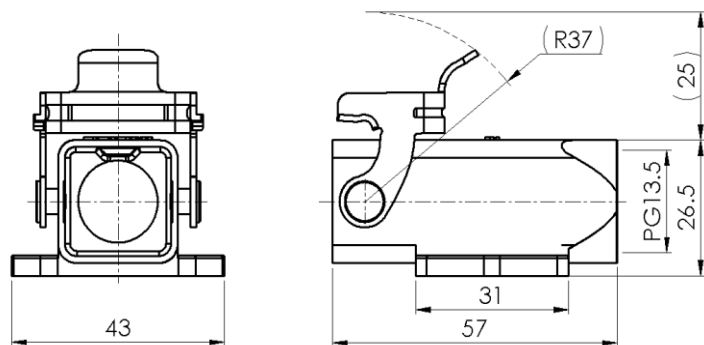

## Size 3A 封底下壳体，侧出线，不锈钢单锁扣

型号 H3A-SMS-1LS-PG13.5

货号 1 007 01 0000020

### 技术数据

产品属性	
系列	Size 3A
适用于	HA-003, HA-004, HD-007, HD-008, HQ-005 HQ-007, HQ-012
分类	下壳体，侧出线
出线方向	单侧开孔
出线孔	PG13.5, 1个
锁扣方式	单锁扣
安装方式	面板安装
防护等级	IP65
冲击强度	IK08
工作温度	-40 °C ... 125 °C
符合标准	DIN EN 175301-801

### 商业数据

重量	0.080 kg
包装单位	1 pc
原产地	CN