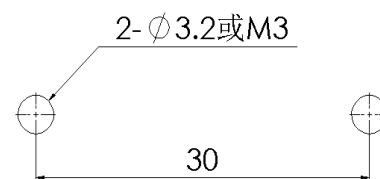

安装开孔

*这里所列的是设计数据，有关产品的变更不在此做说明，未尽事宜请联系客服。用户有责任验证功能、符合适用的法律和指令以及在特定应用中的电气安全。