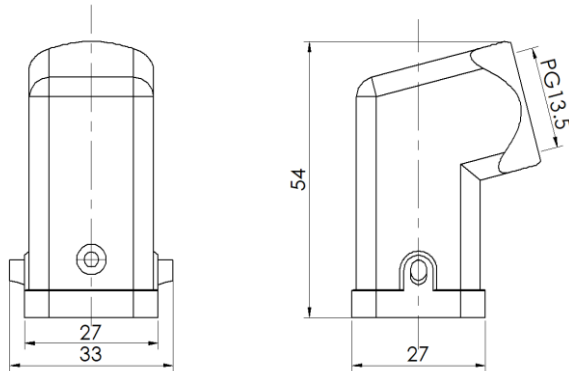

Size 3A 上壳体，侧出线，1对压铸柱子

型号 H3A-SO-2P-PG13.5

货号 1 007 01 000009

技术数据

产品属性	
系列	Size 3A
适用于	HA-003, HA-004, HD-007, HD-008, HQ-005 HQ-007, HQ-012
分类	上壳体，侧出线
出线方向	单侧开孔
出线孔	PG13.5, 1个
防护等级	IP65/IP67
冲击强度	IK08
工作温度	-40 °C ... 125 °C
符合标准	DIN EN 175301-801

材质

壳体	压铸锌，表面喷涂（橘纹）
壳体颜色	灰色（RAL 7037）

商业数据

重量	0.081 kg
包装单位	1 pc
原产地	CN

特点

- 压铸锌一体成型
- 单侧开孔
- 耐盐雾腐蚀
- 符合RoHS, UL94-V0

*这里所列的是设计数据，有关产品的变更不在此做说明，未尽事宜请联系客服。用户有责任验证功能、符合适用的法律和指令以及在特定应用中的电气安全。