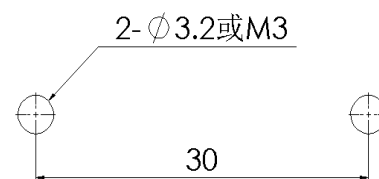

Size 3A 封底下壳体，侧出线，不锈钢单锁扣

型号 H3A-SMS-1LS-M20

货号 1 007 01 0000018

技术数据

产品属性	
系列	Size 3A
适用于	HA-003,HA-004,HD-007,HD-008,HQ-005 HQ-007, HQ-012
分类	下壳体，侧出线
出线方向	单侧开孔
出线孔	M20 x 1.5, 1个
锁扣方式	单锁扣
安装方式	面板安装
防护等级	IP65
冲击强度	IK08
工作温度	-40 °C ... 125 °C
符合标准	DIN EN 175301-801

材质

壳体	压铸锌，表面喷涂（橘纹）
壳体颜色	灰色（RAL 7037）
锁扣	不锈钢

商业数据

重量	0.080 kg
包装单位	1 pc
原产地	CN

特点

- 压铸锌一体成型
- 表面固定安装
- 单侧开孔
- 不锈钢锁扣
- 耐盐雾腐蚀
- 符合RoHS, UL94-V0

安装开孔

*这里所列的是设计数据，有关产品的变更不在此做说明，未尽事宜请联系客服。用户有责任验证功能、符合适用的法律和指令以及在特定应用中的电气安全。