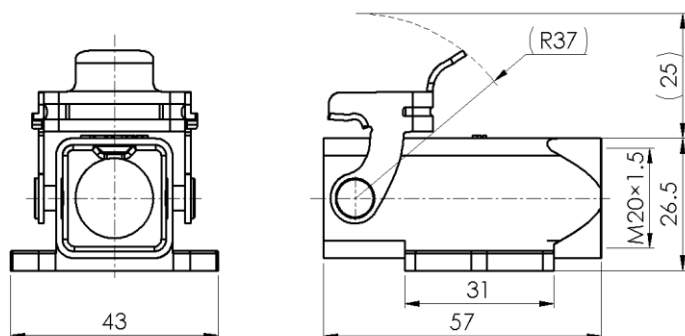

Size 3A 封底下壳体，侧出线，不锈钢单锁扣

型号 H3A-SMS-1LS-M20

货号 1 007 01 0000018

技术数据

产品属性	
系列	Size 3A
适用于	HA-003,HA-004,HD-007,HD-008,HQ-005 HQ-007, HQ-012
分类	下壳体，侧出线
出线方向	单侧开孔
出线孔	M20 x 1.5, 1个
锁扣方式	单锁扣
安装方式	面板安装
防护等级	IP65
冲击强度	IK08
工作温度	-40 °C ... 125 °C
符合标准	DIN EN 175301-801

材质

壳体	压铸锌，表面喷涂（橘纹）
壳体颜色	灰色（RAL 7037）
锁扣	不锈钢

商业数据

重量	0.080 kg
包装单位	1 pc
原产地	CN

特点

- 压铸锌一体成型
- 表面固定安装
- 单侧开孔
- 不锈钢锁扣
- 耐盐雾腐蚀
- 符合RoHS, UL94-V0

安装开孔

*这里所列的是设计数据，有关产品的变更不在此做说明，未尽事宜请联系客服。用户有责任验证功能、符合适用的法律和指令以及在特定应用中的电气安全。