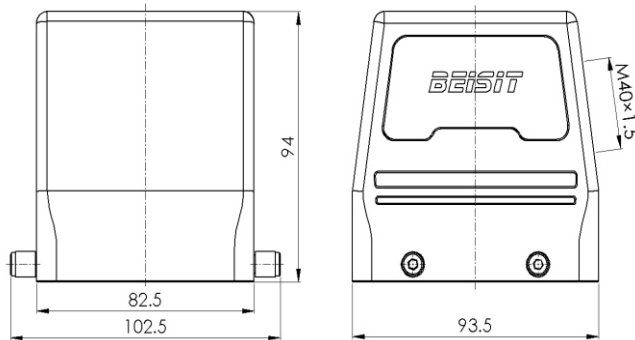

## Size 32B 上壳体，侧出线，2对滚轮柱子

型号 H32B-SO-4PR-M40

货号 1 007 01 0000767

### 技术数据

产品属性	
系列	Size 32B
适用于	HE-032, HEE-064, HD-080 HDD-144, HSB-12
分类	上壳体，侧出线
出线方向	单侧开孔
出线孔	M40 x 1.5, 1个
防护等级	IP65
冲击强度	IK08
工作温度	-40 °C ... 125 °C
符合标准	DIN EN 175301-801

### 商业数据

重量	504 g
包装单位	1 pc
原产地	CN