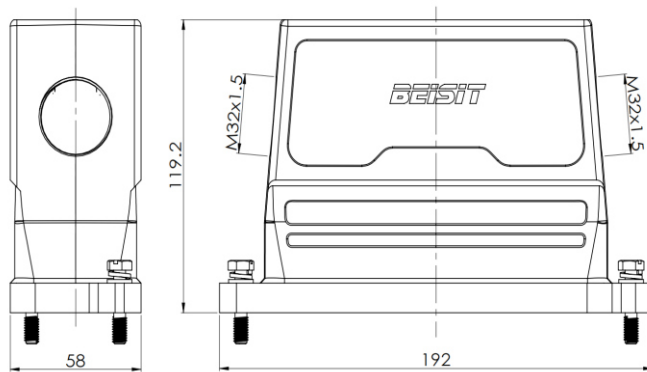

Size 24B 高防护，上壳体，高结构

型号 HPR24B-SOH-2B-2M32

货号 1 007 11 0000119

技术数据

产品属性	
系列	Size 24B
适用于	HE-024, HEE-046, HDD-064, HDD-108, HK-004/8
分类	上壳体，高结构
出线方向	侧出线
出线孔	M32 x 1.5, 2个
锁扣方式	螺栓
防护等级	IP68
冲击强度	IK08
工作温度	-40 °C ... 125 °C
符合标准	DIN EN 175301-801

特点

- 压铸铝合金一体成型
- 侧出线
- 耐盐雾腐蚀
- 符合RoHS, UL94-V0

材质

壳体	压铸铝合金，表面喷涂(橘纹)
壳体颜色	黑色 (RAL 9005)

商业数据

重量	917 g
包装单位	1 pc
原产地	CN

*这里所列的是设计数据，有关产品的变更不在此做说明，未尽事宜请联系客服。用户有责任验证功能、符合适用的法律和指令以及在特定应用中的电气安全。