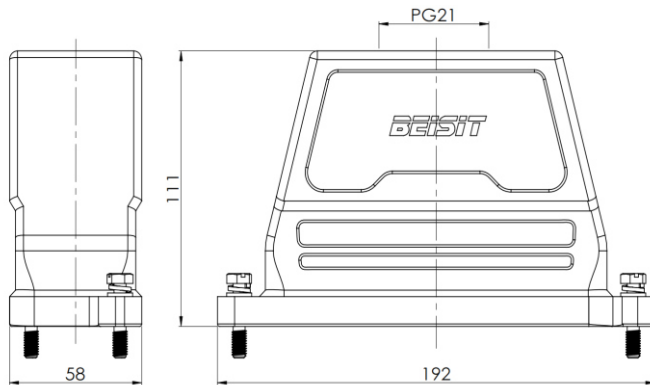

Size 24B 高防护，上壳体

型号 HPR24B-TO-2B-PG21

货号 1 007 11 0000104

技术数据

产品属性	
系列	Size 24B
适用于	HE-024, HEE-046, HDD-064, HDD-108, HK-004/8
分类	上壳体
出线方向	顶出线
出线孔	PG21, 1个
锁扣方式	螺栓
防护等级	IP68
冲击强度	IK08
工作温度	-40 °C ... 125 °C
符合标准	DIN EN 175301-801

特点

- 压铸铝合金一体成型
- 顶出线
- 耐盐雾腐蚀
- 符合RoHS, UL94-V0

材质

壳体	压铸铝合金, 表面喷涂(橘纹)
壳体颜色	黑色 (RAL 9005)

商业数据

重量	735 g
包装单位	1 pc
原产地	CN

*这里所列的是设计数据, 有关产品的变更不在此做说明, 未尽事宜请联系客服。用户有责任验证功能、符合适用的法律和指令以及在特定应用中的电气安全。